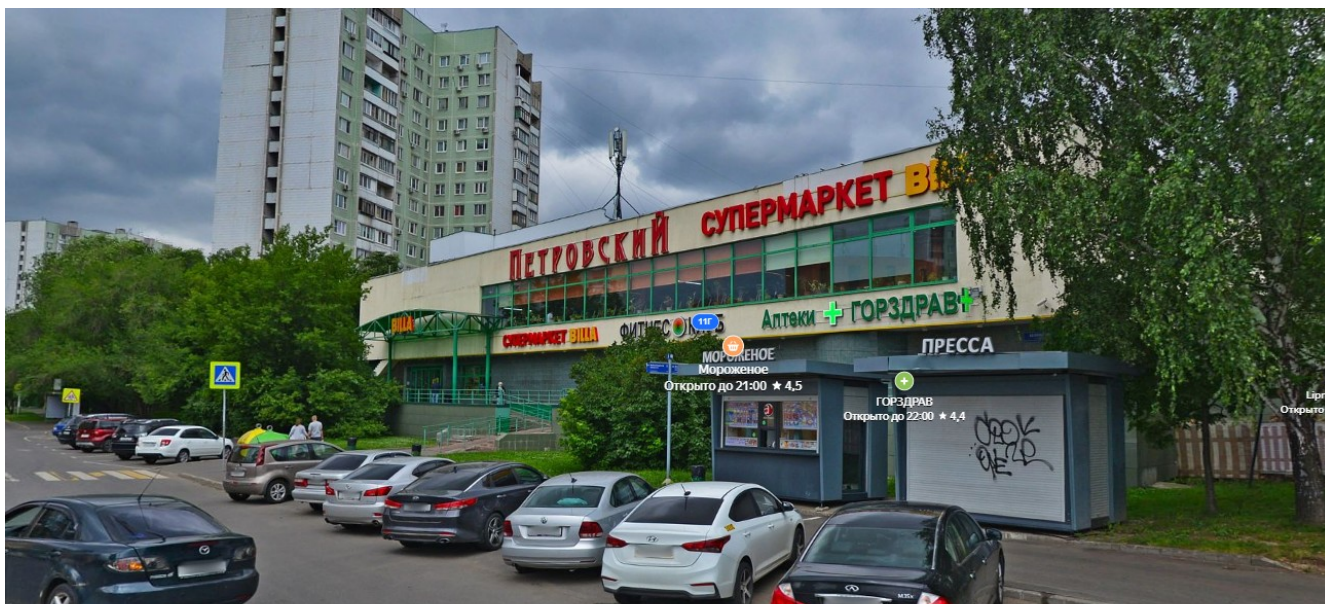

Фотогалерея