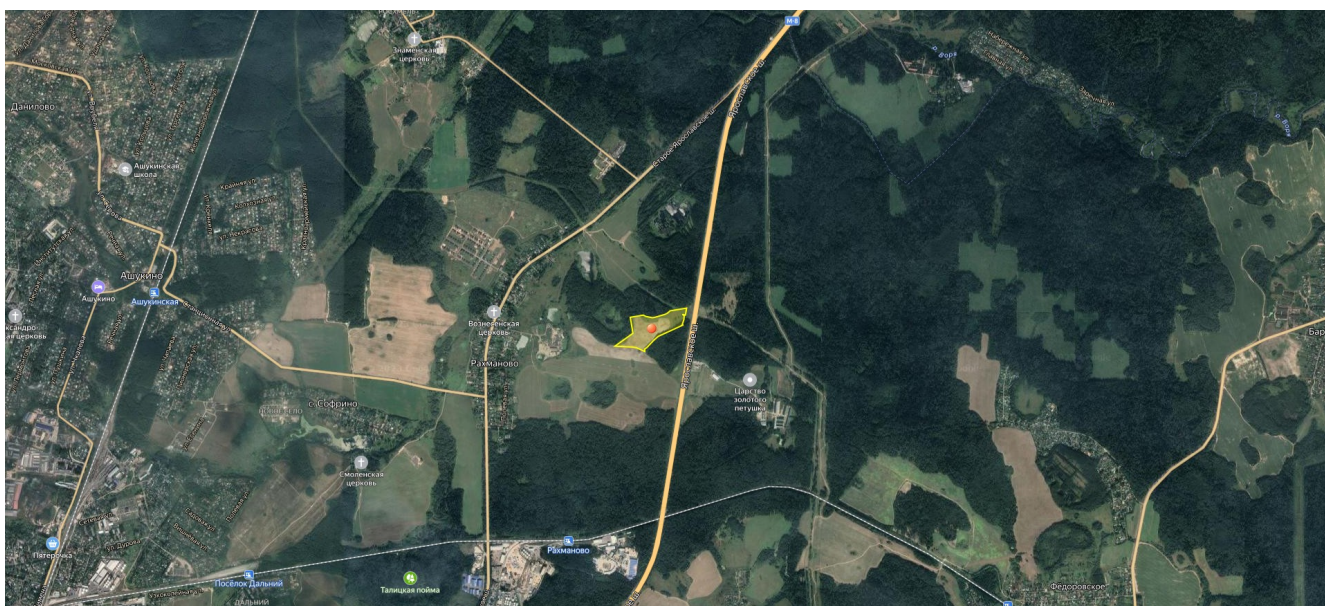

Участок сельхозназначения в Пушкинском районе

Стоимость
По запросу

Площадь
8.14 га

Об участке

Номер лота	01679
Адрес	обл. Московская, р-н Пушкинский, в районе с.Рахманово, контур 196
Расположение	Московская область
Шоссе	Ярославское
Удаленность	35
Назначение	Сельскохозяйственное использование
Наличие ГПЗУ или РНС	Нет
Возможно совместное освоение	Нет
Актуальность	29.06.2023

Границы участка

Фотогалерея

Расположение участка

Контактная информация

Телефон

+7 (495) 188-99-55

Режим работы

Без выходных с 10:00 до 20:00

Адрес офиса

Москва, Сивцев Вражек пер., д.29/16, стр.1

Описание участка

Земельный участок площадью 8 га в 35 км от МКАД по Ярославскому шоссе в Пушкинском районе Московской области.

Категория - земли сельскохозяйственного назначения, ВРИ - для с/х производства.

Подъездные пути: асфальтированная дорога.