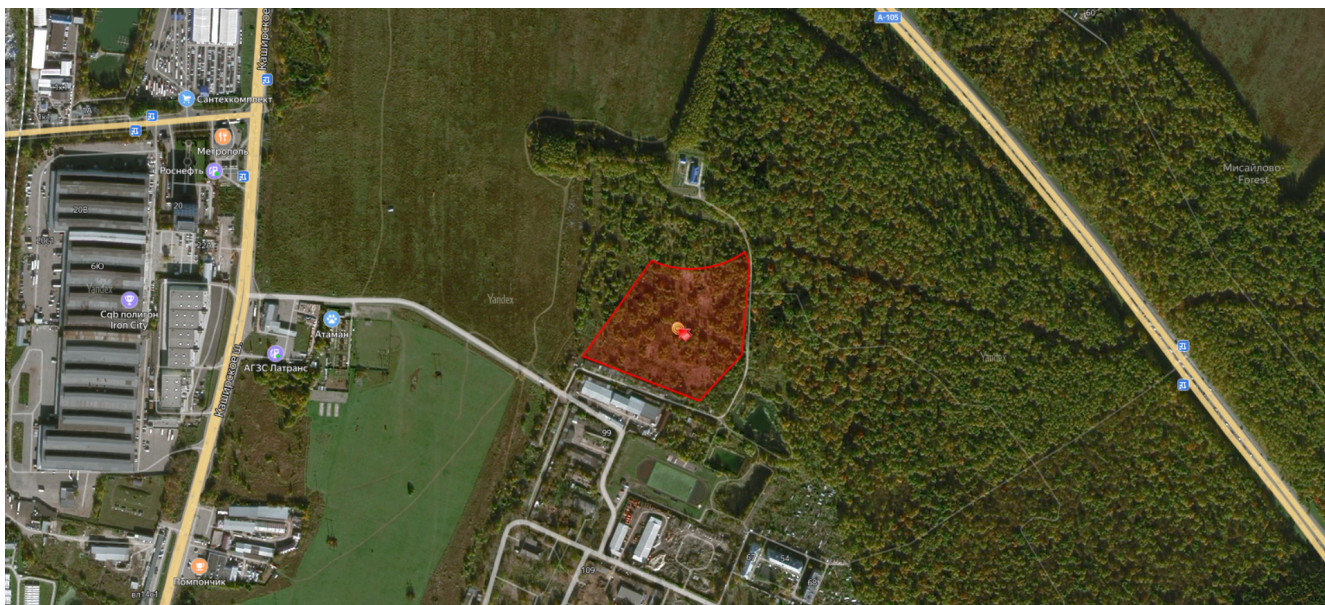

Участок под производство вблизи города Видное

Стоимость
250 000 000 Р

Площадь
3.79 га

Об участке

Номер лота	01599
Адрес	Московская область, Ленинский район, с/о Горкинский, восточнее промзоны г. Видное
Расположение	Московская область
Шоссе	Каширское
Удаленность	5
Назначение	Промышленное назначение Коммерческое назначение
Наличие ГПЗУ или РНС	Да
Возможно совместное освоение	Нет
Актуальность	06.04.2023

Границы участка

Фотогалерея

Расположение участка

Контактная информация

Телефон

+7 (495) 188-99-55

Режим работы

Без выходных с 10:00 до 20:00

Адрес офиса

Москва, Сивцев Вражек пер., д.29/16, стр.1

Описание участка

Земельный участок площадью 3,79 га в 5 КМ от МКАД по Каширскому шоссе.

Частная собственность. Для размещения многофункционального административно - торгового и производственно-складского комплекса. ГПЗУ от 12.04.2021 года.