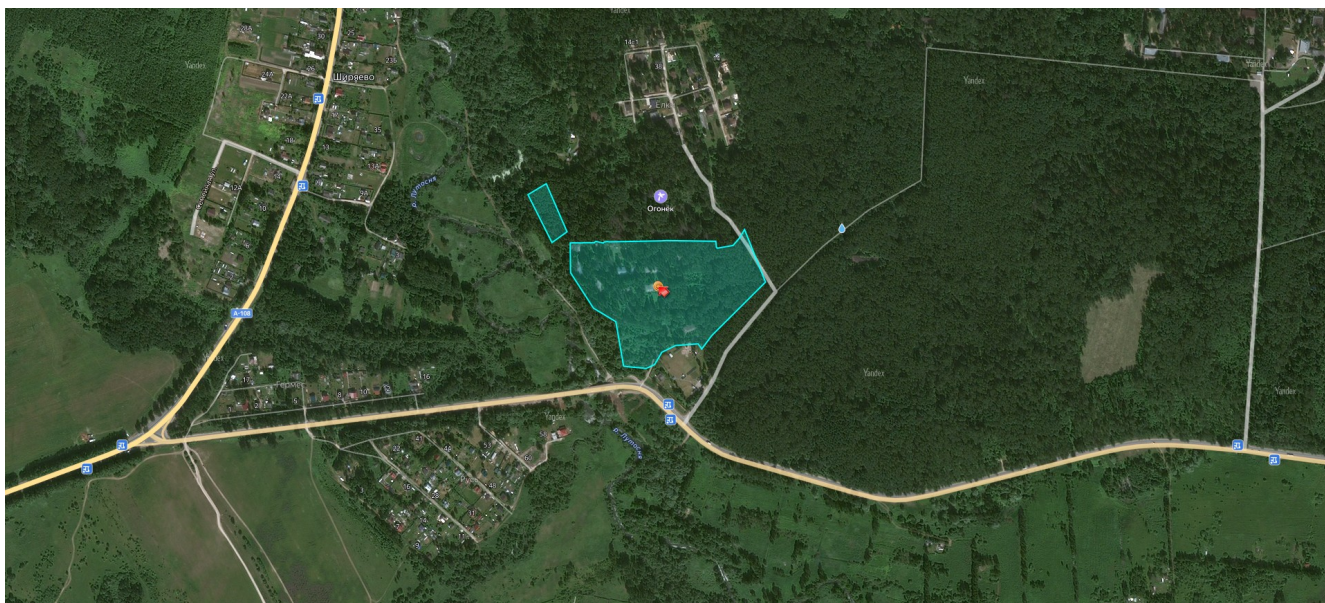

## Об участке

Номер лота	01227
Адрес	МО, р-н Клинский, с/пос. Зубовское, вблизи д.Ширяево
Расположение	Московская область
Шоссе	Ленинградское
Удаленность	80
Назначение	Рекреационное назначение
Наличие ГПЗУ или РНС	Да
Возможно совместное освоение	Нет
Актуальность	07.09.2022

## Границы участка

## Расположение участка

# Описание участка

Лесной участок рекреационного назначения площадью 6,54 га в Клинском районе Подмосковья.

Участок расположен в 80 км от МКАД по Ленинградскому шоссе в 10 км от города Клин. Имеет Круглогодичный Асфальтированный подъезд. ЖД станция Клин в 13 км . Пионерский лагерь Берёзки - 180 м.