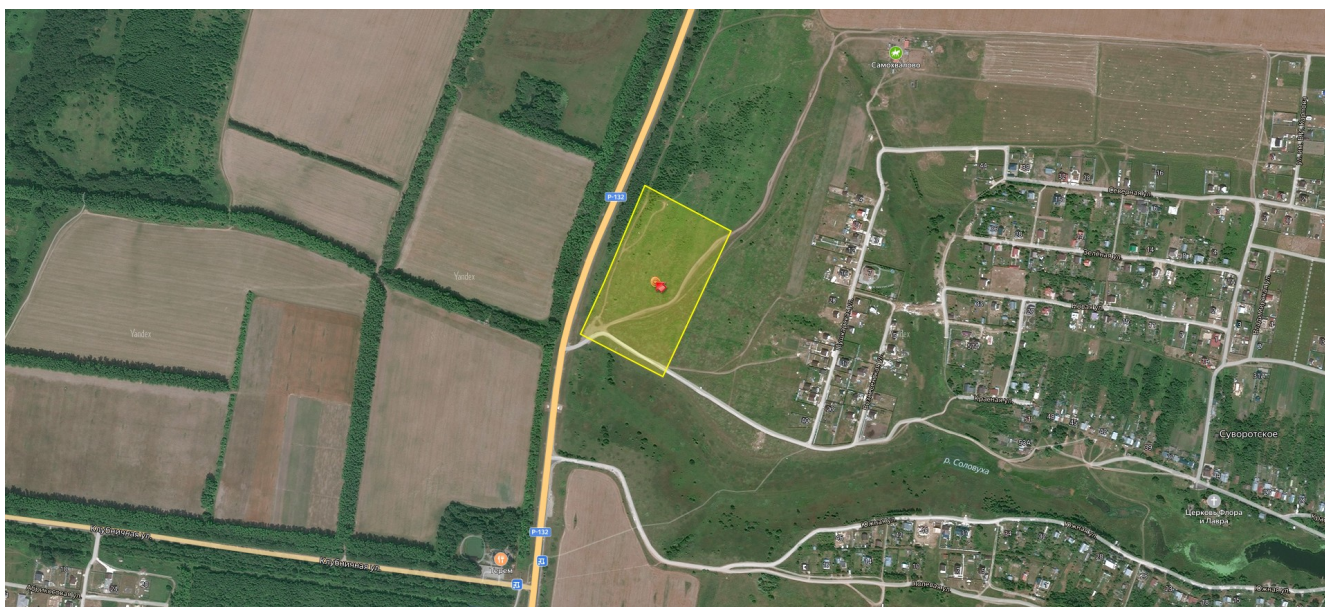

## Об участке

Номер лота	01104
Адрес	обл. Владимирская, р-н Суздальский, с. Суворотское
Расположение	Регионы
Назначение	Промышленное назначение
Наличие ГПЗУ или РНС	Нет
Возможно совместное освоение	Нет
Актуальность	26.07.2022

## Границы участка

## Расположение участка

# Описание участка

Участок площадью 5,64 га с потенциалом промышленного использования в 5 км к северу от Владимира. Расположен на первой линии трассы Р-132 в сторону города Суздаль.

Участок правильной формы. Категория Земли сельскохозяйственного назначения.