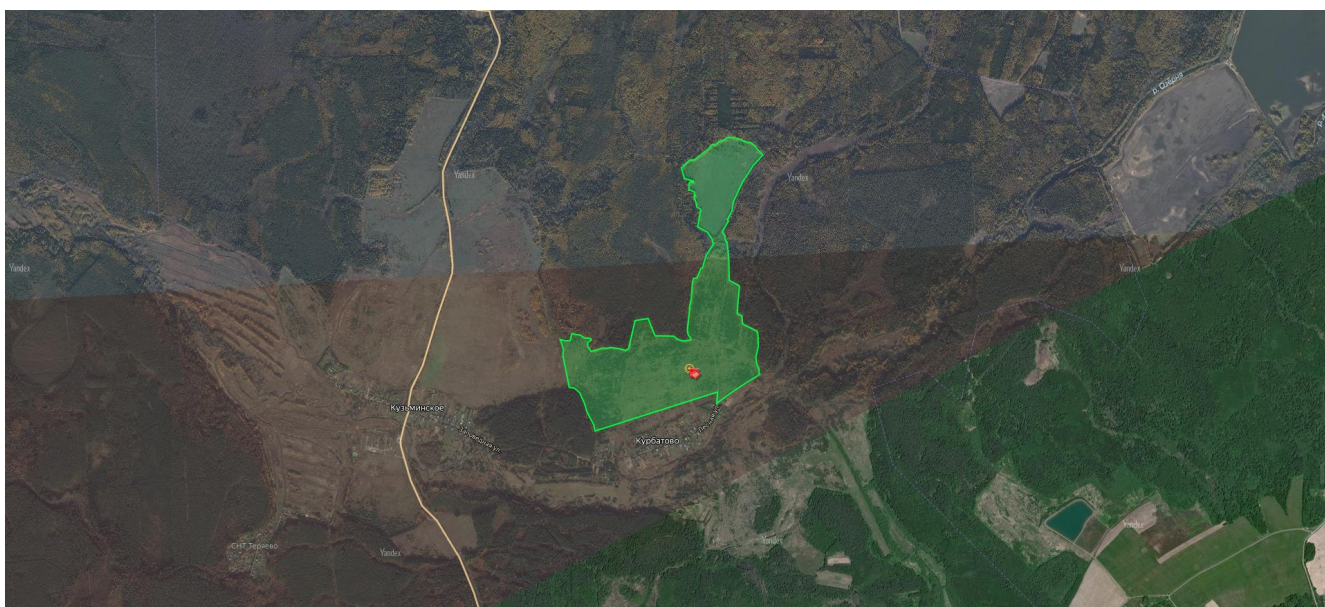

## Об участке

Номер лота	01032
Адрес	МО, р-н Волоколамский, дер. Курбатово
Расположение	Московская область
Шоссе	Новорижское
Удаленность	110
Назначение	Индивидуальное жилищное строительство
Наличие ГПЗУ или РНС	Нет
Возможно совместное освоение	Нет
Актуальность	25.07.2022

## Расположение участка

## Описание участка

Крупный земельный массив для дачного строительства площадью 125 га в экологически чистом Шаховском районе на Западе Подмосковья.

Участок неправильной формы в окружении леса. До участка ведёт грунтовая дорога протяжённостью 2 км, в 3 км от участка расположена автобусная остановка. Расстояние от МКАД по Новорижскому шоссе составляет чуть более 110 км.

Уединённое место в окружении природы для создания крупного организованного дачного посёлка.